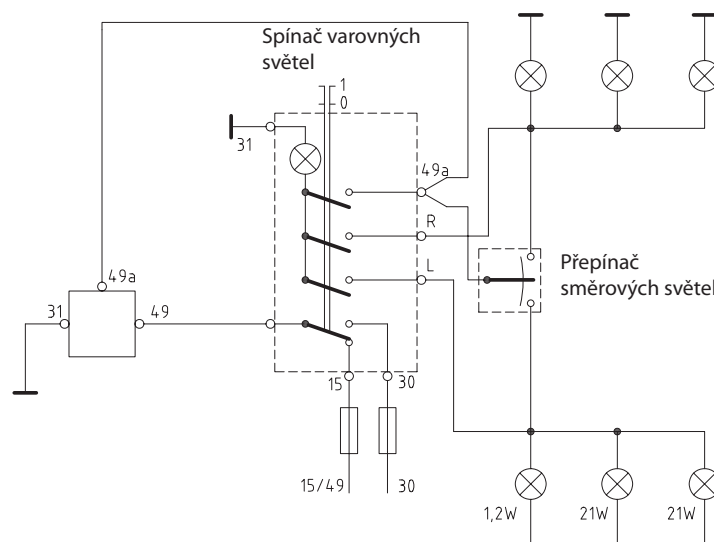

# AEV 3001

Elektronický přerušovač směrových a varovných světel pro osobní automobily. Výpadek žárovky na vozidle je signalizován rychlým blikáním směrových světel.

### TECHNICKÉ PARAMETRY

Jmenovité napětí	12V
Zkušební napětí	13V ±0,1V
Rozsah provozního napětí	9 až 15V
Jmenovitá zátěž směrová světla	2x21W + 1x5W + 1x1,2W
Jmenovitá zátěž varovná světla	4x21W + 2x5W + 3x1,2W
Pracovní teplota	-40°C až +85°C
Skladovací teplota	-40°C až +90°C
Frekvence blikání normální	1,5 ±0,5Hz / 90 ±30imp/min.
Frekvence blikání rychlá	2,5 až 5Hz / 150 až 300imp/min.
Úbytek napětí 49→49a	< 450mV
Zkratuvzdornost 49→49a	15A pojistka
Krytí	IP53
Rozměry	30,4x30,4x30 mm
Konektor	ISO 7588