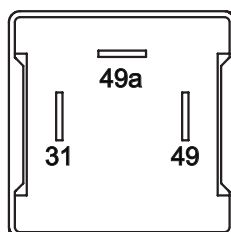

### TECHNICKÉ PARAMETRY

Jmenovité napětí	12V
Zkušební napětí	13V ±0,1V
Rozsah provozního napětí	9 až 15V
Jmenovitá zátěž směrová světla	2x21W + 1x5W + 1x1,2W
Jmenovitá zátěž varovná světla	4x21W + 2x5W + 3x1,2W
Pracovní teplota	-40°C až +85°C
Skladovací teplota	-40°C až +90°C
Frekvence blikání normální	1,5 ±0,5Hz / 90 ±30imp/min.
Frekvence blikání rychlá	2,5 až 5Hz / 150 až 300imp/min.
Úbytek napětí 49→49a	< 450mV
Zkratuvzdornost 49→49a	15A pojistka
Krytí	IP53
Rozměry	30,4x30,4x30 mm
Konektor	ISO 7588